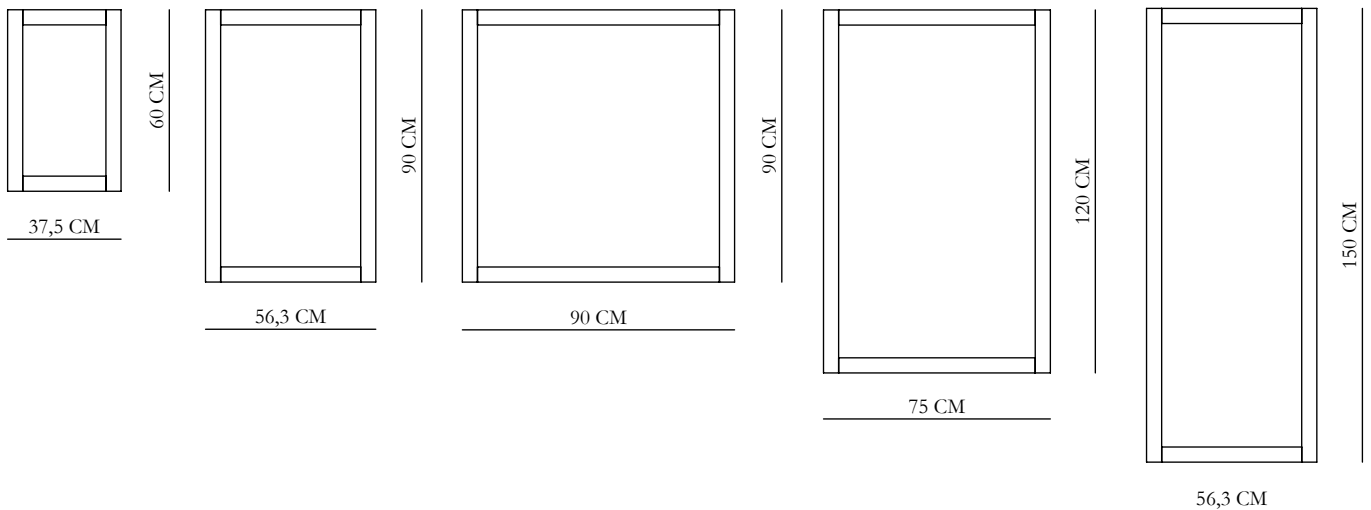

# SPEGEL

Spegel är nästan lite magiska – de skapar rymd, reflekterar ljus och kan rentav vidga dina vyer...  
Inred med avskalade och tidlösa speglar som harmonierar med den övriga inredningen.

Spegel från Norrgavel passar att hänga fritt eller kombineras med småbord, hyllor och byråer. Bind ihop med samma träslag eller temperakulör eller låt spegeln ”försvinna” in i väggfärgen. Spegelarna passar ofta utmärkt med både moderna och antika möbler.

Tips! Spegel med mått 56,3x90 cm och 75x120 cm kan monteras både stående och liggande.

**norrgavel**